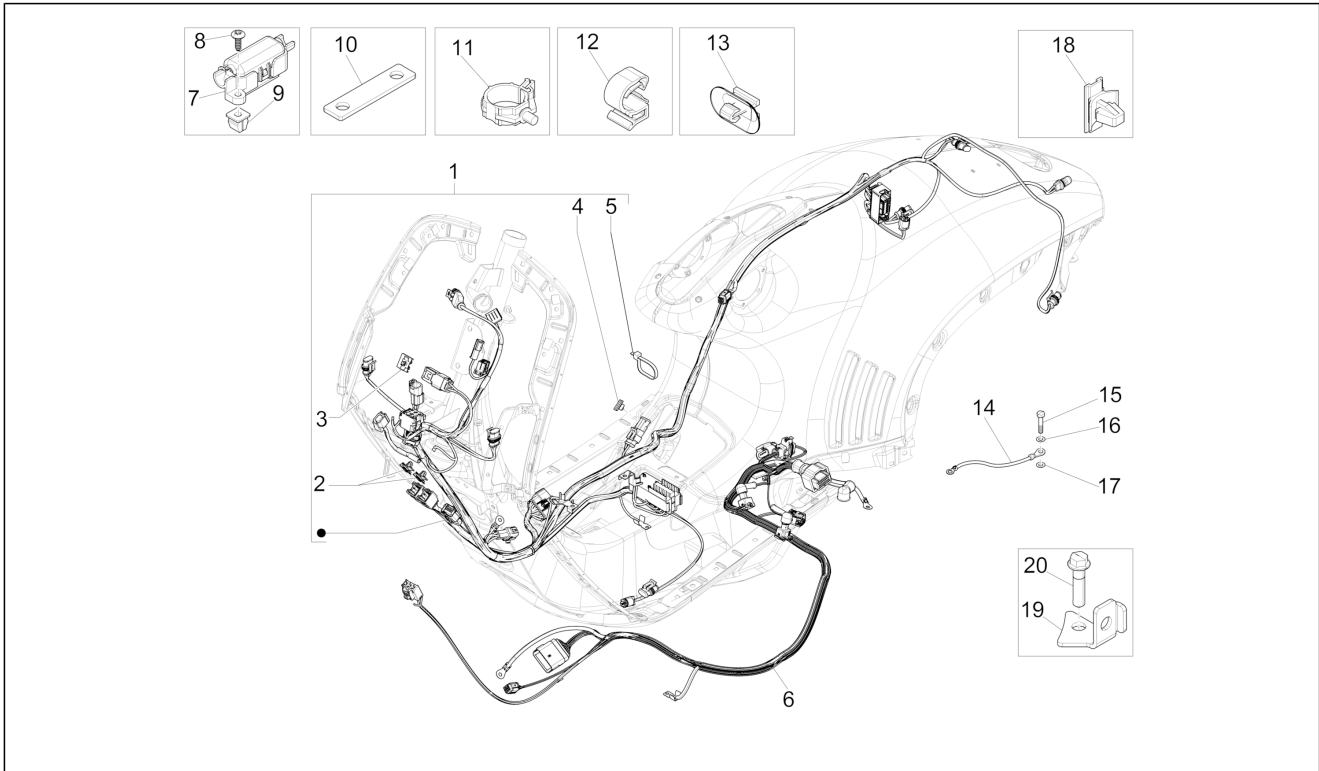

Group	Electrical system
Code	06.08
Description	Main cable harness
Service	1

Pos.	Code	Description	Qty	Variants
1	1D000058	Frame harness	1	
2	584002	Spring for connector	2	
3	641769	Spring for connector	1	
4	639560	Spring for connector	1	
5	145298	Lock-strap L=180mm	2	
6	1D000059	Engine cable harness	1	
7	643461	Fuse holder	1	
8	CM178603	Self tapping screw D4.2x13	2	
9	199190	Expansion plug	2	
10	643492	Switch	1	
11	CM006903	Pipes/cables retainer spring	2	
11	CM006911	Non return spring	1	
11	CM006912	Non return spring	3	
12	CM013201	Spring	5	
13	B005629	Molletta	2	
14	1D000144	Engine ground lead	1	
15	641204	Tri/lobed hexagonal self-tapping screw	2	
16	016406	Spring washer 6,4x11,8x1	2	
17	003056	Flat washer 6,4x12x1	2	
18	639560	Spring for connector	4	
19	1D000049	Support bracket	1	
20	414838	screw M6x35	1